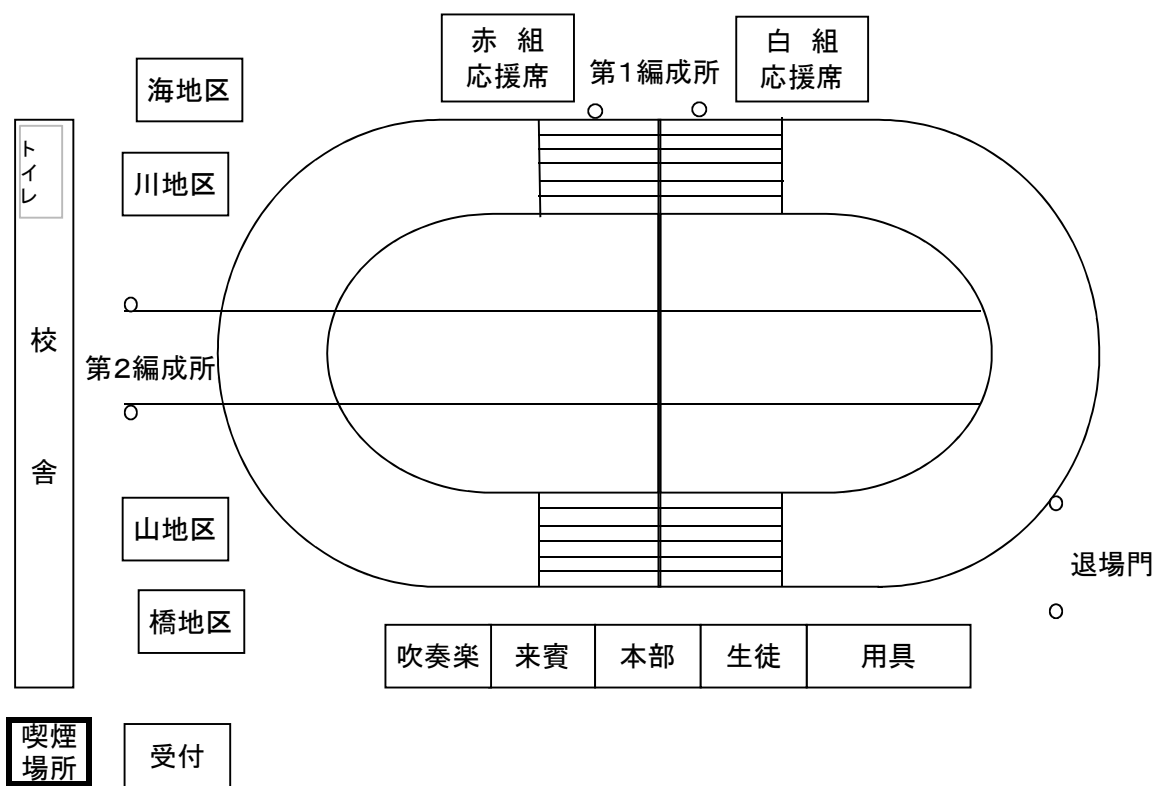

体育大会 記録一覧表

平成28年度

創立70周年記念 川床中学校

種目	学年	男子	記録	年度	女子	記録	年度
100M	1	久保貴弘	13"65	H21	久保亜早希	14"69	H24
	2	中村誠司	12"00	S53	脇田真央梨	14"60	H24
	3	蘭川祐喜	12"13	S61	脇田真央梨	14"54	H25
1500M 800M	1	川下諒太	5'19"85	H21	久保亜美	2'44"94	H22
	2	坂之下俊一郎	5'04"26	H19	久保亜美	2'42"93	H23
	3	坂之下俊一郎	4'52"80	H20	久保亜美	2'50"20	H24
海川山橋 対抗リレー		笠作みはず 高岡克弥 久保千里	久保貴弘 城戸愛香 城戸隆宏		吉田美珍 久保五十六 (川地区)	2'00"95	H22

体育大会

絵:3年 山崎 涼太

日時 平成28年9月11日(日) 雨天時は12日(月)に順延

場所 川床中学校校庭