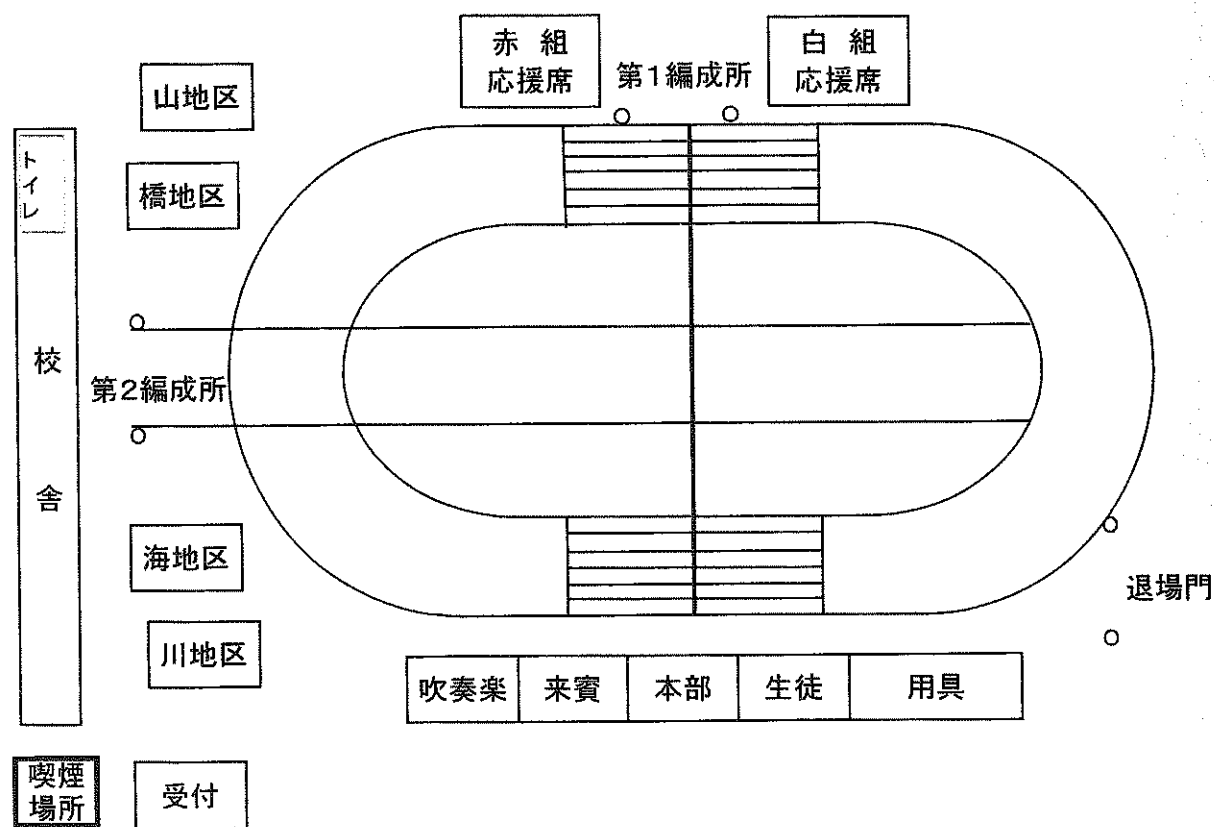

体育大会 記録一覧表

種目	学年	男子	記録	年度	女子	記録	年度
100M	1	久保貴弘	13"7	H21	久保亜早希	14"7	H24
	2	中村誠司	12"0	S53	脇田真央梨	14"6	H24
	3	蘭川祐喜	12"2	S61	脇田真央梨	14"6	H25
1500M 800M	1	川下諒太	5'19"9	H21	久保亜美	2'45"0	H22
	2	坂之下俊一郎	5'04"3	H19	久保亜美	2'43"0	H23
	3	坂之下俊一郎	4'52"8	H20	久保亜美	2'50"2	H24
海川山橋 対抗リレー		笠作みはず 高岡克弥 久保千里	久保貴弘 城戸愛香 城戸隆宏		吉田美珍 久保五十六 (川地区)	2'01"0	H22

平成30年度

第72回 川床中学校

体育大会

絵:3年 川原 綾

期日 平成30年9月9日(日) 雨天時は10日(月)に順延

場所 川床中学校校庭